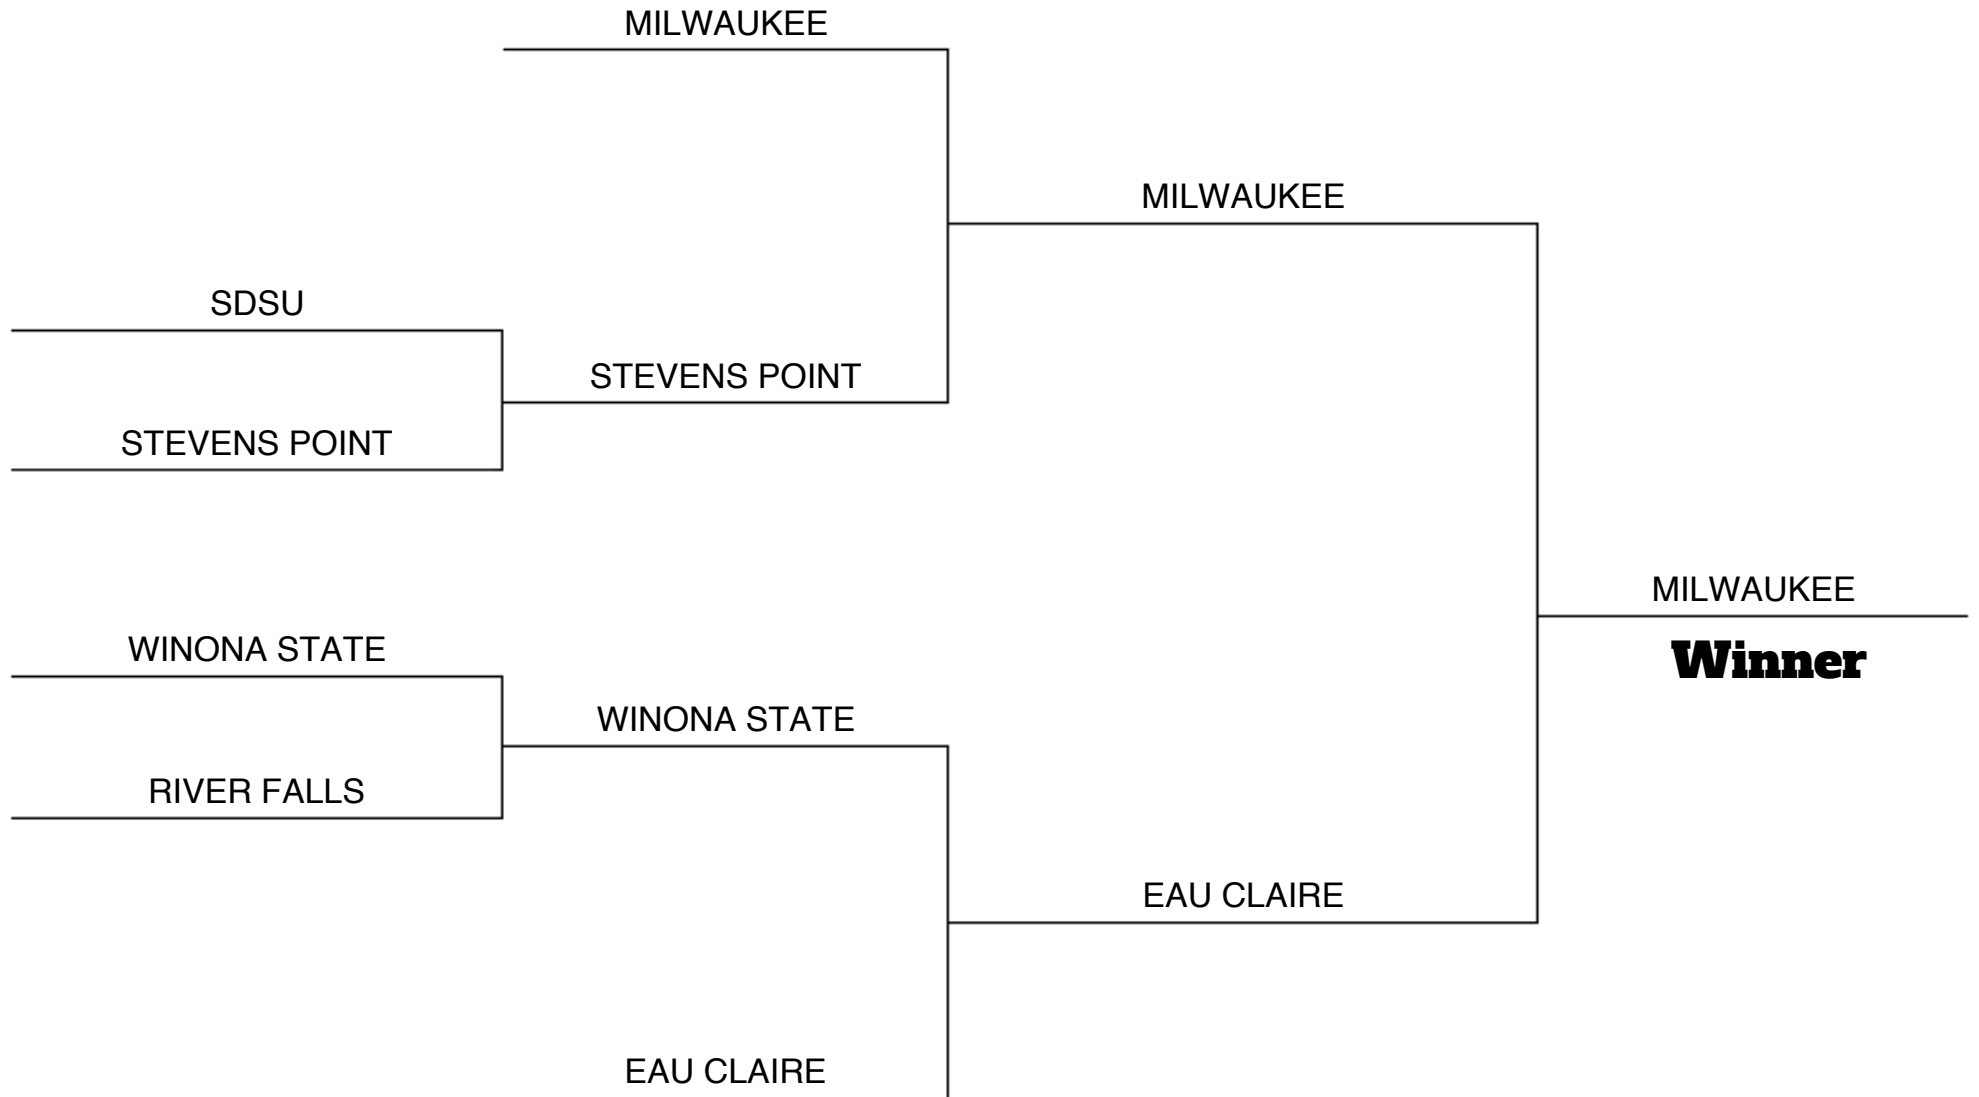

D1 CHAMPIONSHIP